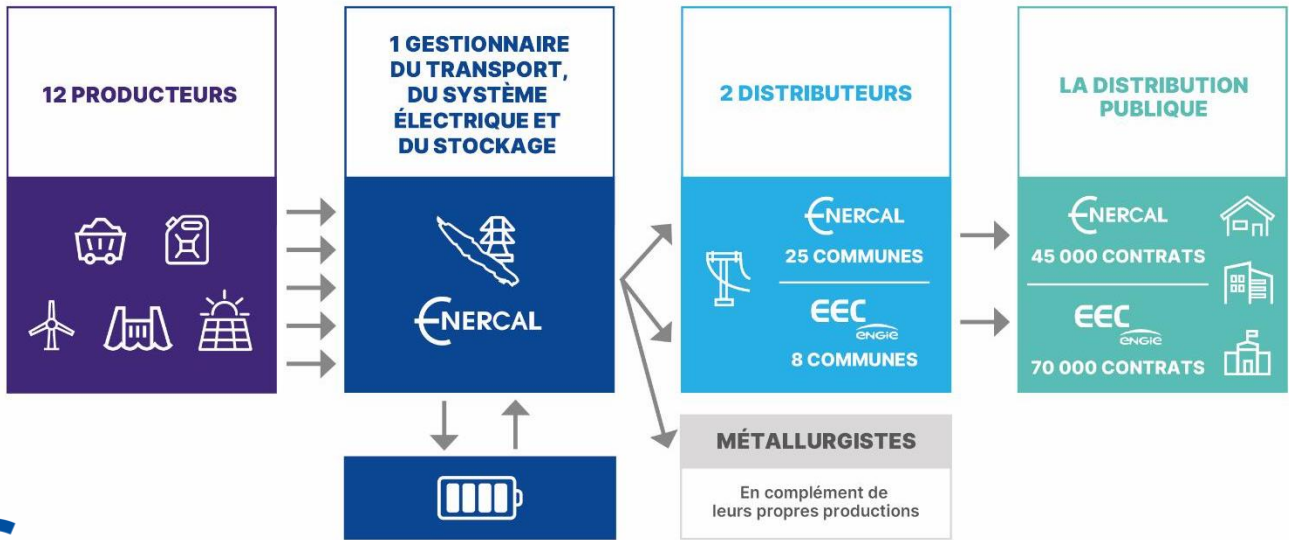

Enercal au cœur de l'électricité calédononienne

Produit

28%
de l'électricité totale

57%
de l'électricité renouvelable

Transporte

Distribuée

L'entreprise du pays

400

Salariés

18

Sites

16,2/20

Satisfaction clientèle

3
excellent

Cotation IEOM