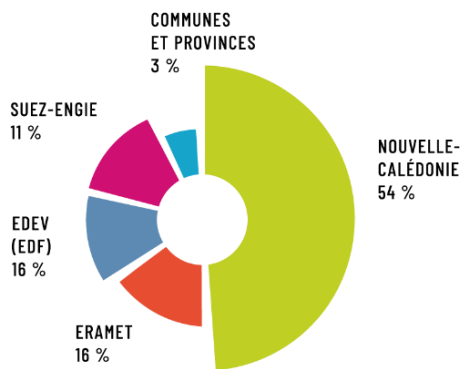

Enercal au cœur de l'électricité calédononienne

Produit

28%
de l'électricité totale

57%
de l'électricité renouvelable

Transporte

Distribuée

L'entreprise du pays

400

Salariés

18

Sites

16,2/20

Satisfaction clientèle

3
excellent

Cotation IEOM