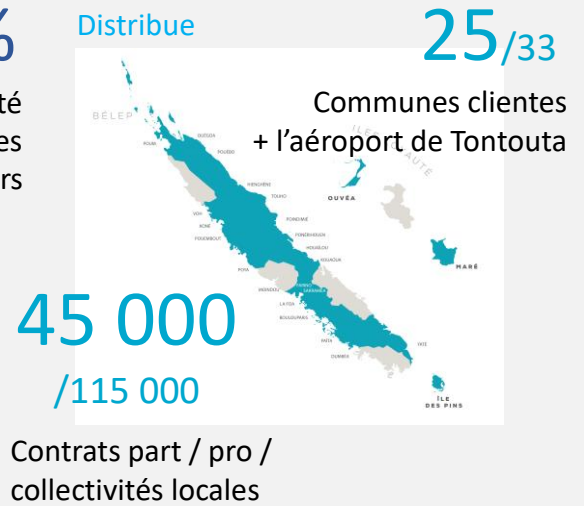

Enercal au cœur de l'électricité calédononienne

Produit

28%
de l'électricité totale

57%
de l'électricité renouvelable

Transporte

Distribuée

L'entreprise du pays

400

Salariés

18

Sites

16,2/20

Satisfaction clientèle

3
excellent

Cotation IEOM